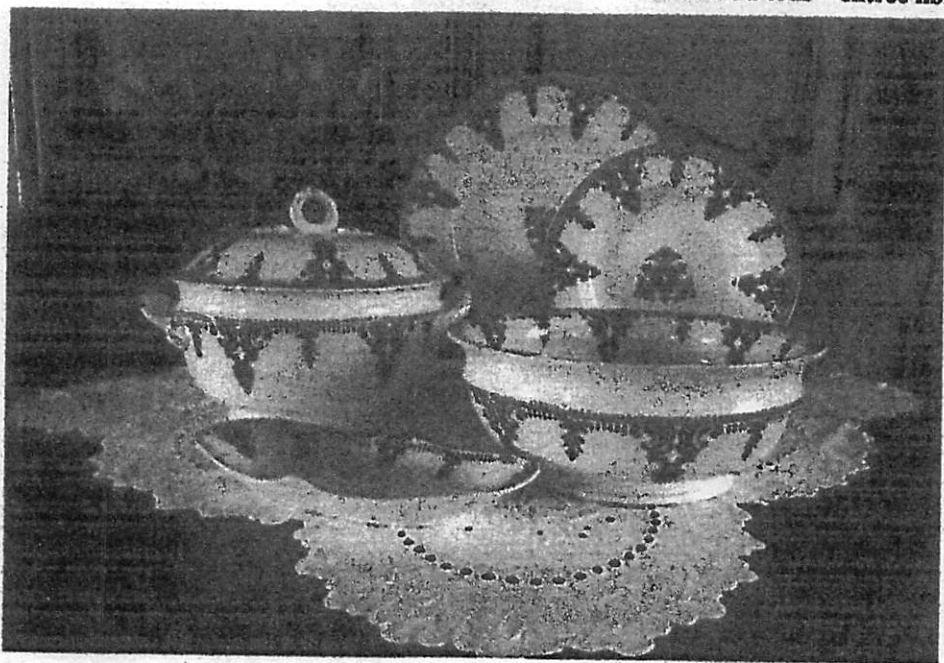

L'association L'ARBRE

Généalogie familiale

Espace ARDENNA . Place du Clos Maulier

14280 Saint-Germain-La-Blanche-Herbe

Expose les travaux de ses adhérents

Samedi 24 et Dimanche 25 Mars

de 10h à 18h

Ouvert à tous – entrée libre